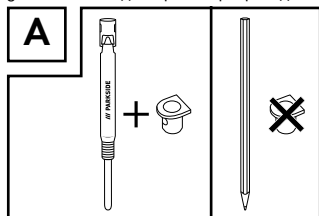

Adapter for deep hole marker • Adapter mély-lyuk jelölőhöz • Adapter za globinski označevalnik lukenj • Adaptér pro označovač hlubokých děr • Adaptér na dierkovač • Adapter za označivač dubokih rupa • Adapter za marker za duboke rupe • Adaptor pentru marker de găuri adânci • Адаптер за дълбоки отвори • Προσαρμογέας μαρκαδόρου χάραξης